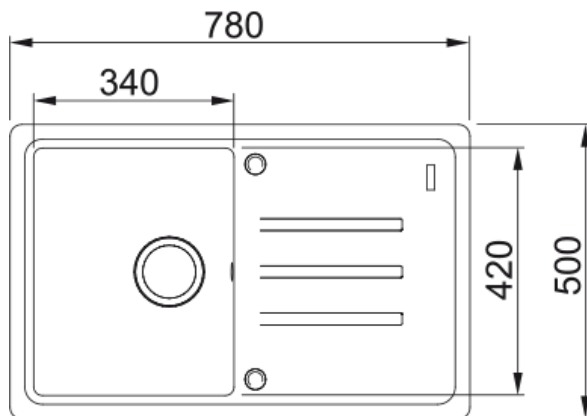

Zlewozmywak wbudowywany Malta MLG 611-78 | 114.0306.548

Dane techniczne

Informacje o produkcie

Typ zlewozmywaka	Z ociekaczem
Materiał	Fragranit+
Liczba komór	1
Kolor	Beżowy
Wykończenie	Brak

Wymiary

Wymiar zewnętrzny: lewa-prawa	780.0
Wymiar zewnętrzny: przód - tył	500.0
Duża komora wymiar: lewa-prawa	340.0
Duża komora wymiar: przód-tył	420.0
Głębokość dużej komory	200.0
Wycięcie: lewa-pr./wbudowywany	760.0
Wycięcie: przód-tył/wbudowywany	480.0

Instalacja

Min. szerokość podbudowy	45 cm
--------------------------	-------

Cechy produktu

Sposób montażu	Wbudowywany
Odływ	3 1/2"
Położenie ociekacza	Ociekacz odwracalny

Dane identyfikacyjne

Marka	Franke
Rodzina produktów	Smart
Linia	Malta
Certyfikat	CE

Cechy i funkcje produktu

Liczba ociekaczy	1
Odwracalny	Tak

Funkcje

Sugerowane miejsce pod baterię	Tak
Odływ w komplecie	Tak
Typ odpływu	Automatyczny ster. pokrętkiem
Syfon w zestawie	Tak
Liczba otworów pod baterię	2 - podfrezowane
Wykonany otwór pod dozownik	Nie