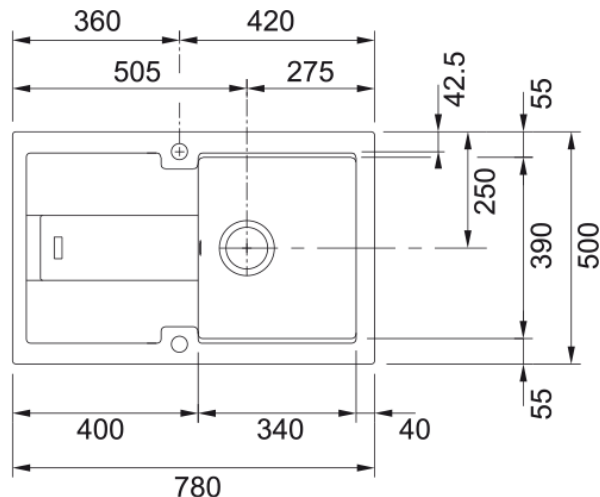

Zlewozmywak Bellini BLG 611-78 | 114.0305.955

Dane techniczne

Informacje o produkcie

Typ zlewozmywaka	Z ociekaczem
Materiał	Fragranit+
Liczba komór	1
Kolor	Onyx
Wykończenie	Nie dotyczy

Wymiary

Wymiar zewnętrzny: lewa-prawa	780.0
Wymiar zewnętrzny: przód - tył	500.0
Duża komora wymiar: lewa-prawa	340.0
Duża komora wymiar: przód-tył	390.0
Głębokość dużej komory	190.0
Wycięcie: lewa-pr./wbudowywany	760.0
Wycięcie: przód-tył/wbudowywany	480.0

Instalacja

Min. szerokość podbudowy	45 cm
--------------------------	-------

Cechy produktu

Sposób montażu	Wbudowywany
Odływ	3 1/2"
Położenie ociekacza	Ociekacz odwracalny

Dane identyfikacyjne

Marka	Franke
Rodzina produktów	Maris
Linia	Bellini
Certyfikat	CE

Cechy i funkcje produktu

Liczba ociekaczy	1
Odwracalny	Tak

Funkcje

Sugerowane miejsce pod baterię	Tak
Odływ w komplecie	Tak
Typ odpływu	Automatyczny ster. pokrętkiem
Syfon w zestawie	Tak
Liczba otworów pod baterię	2 - podfrezowane
Wykonany otwór pod dozownik	Nie