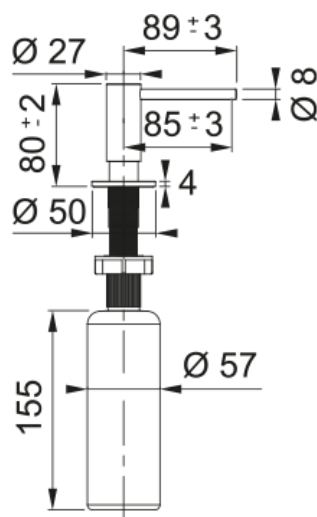

Dozownik Atlas Stal Zł | 112.0681.200

Dozownik do mydła Atlas ze stali szlachetnej z powłoką PVD w kolorze złotym. Dozownik to praktyczne i wygodne rozwiązanie, dzięki któremu mydło lub płyn do mycia naczyń zawsze są w zasięgu ręki. Butelka na płyn umieszczona jest pod zlewozmywakiem lub blatem, a na powierzchni zostaje jedynie estetyczna końcówka z dozownikiem, który łatwo uzupełnimy od góry.

Informacje o produkcie

Materiał	Stal szlachetna 316
Nazwa koloru Franke	Złoty
Podkategoria	Dozowniki mydła

Dane identyfikacyjne

Rodzina produktów	Mythos
Linia	Atlas