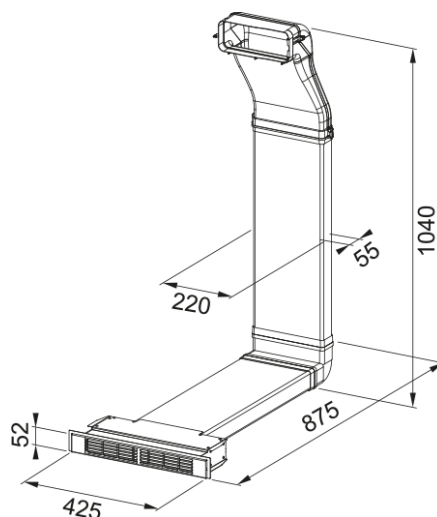

Zestaw do recyrkulacji na cokół 6 cm | 112.0678.324

Zestaw montażowy do pracy w trybie recyrkulacji (cokół 6 cm). Akcesorium do płyty z okapem Smart 2gether FSM 709 HI

Informacje o produkcie

Materiał

Różne materiały