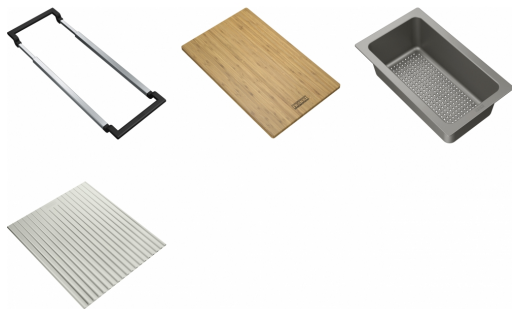

Zestaw All-in plus | 112.0655.483

Uniwersalny system akcesoriów All-In bezbłędnie łączy w sobie wyjątkową funkcjonalność ze znakomitą wzornictwem. Dzięki All-in przygotowywanie posiłków staje się prawdziwą przyjemnością.

Dane techniczne

Informacje o produkcie

Materiał	Nie dotyczy
Kategoria części	Deski kuchenne
Kategoria części	Wkładki ociekowe
Kategoria części	Elementy uniwersalne

Dane identyfikacyjne

Rodzina produktów	Maris
-------------------	-------