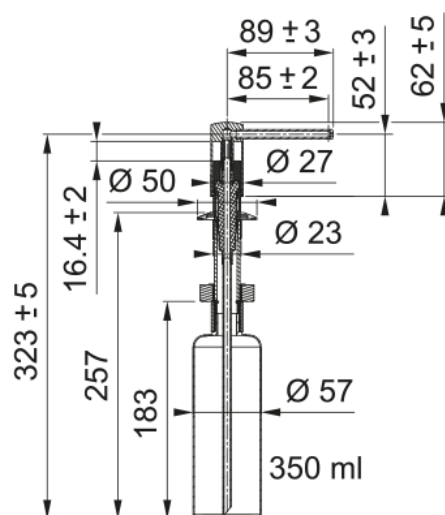

Comfort Czarny mat | 112.0652.763

Dozownik do mydła Comfort z pojemnikiem o pojemności 350 ml wykonanym z tworzywa sztucznego, wygodnie napełnianym od góry. Otwór montażowy 28-35 mm, rozeta o średnicy 50 mm.

Informacje o produkcie

Materiał	Mosiądz
Nazwa koloru Franke	Czarny mat
Podkategoria	Dozowniki mydła

Dane identyfikacyjne

Rodzina produktów	Smart
Linia	Comfort