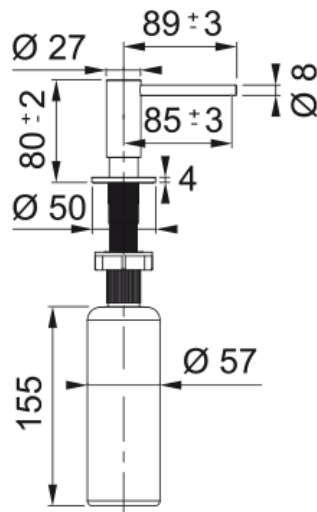

Dozownik Atlas M Antracyt | 112.0625.485

Dane techniczne

Informacje o produkcie

Materiał	Stal szlachetna 316
Kolor	Antracyt (pvd)
Kategoria części	Dozowniki do mydła

Dane identyfikacyjne

Rodzina produktów	Mythos
Linia	Atlas