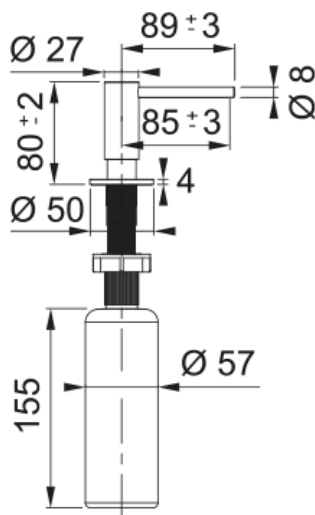

## Dozownik Atlas, Stal, Antracyt | 112.0625.485

Dozownik do mydła Atlas ze stali szlachetnej z powłoką PVD w kolorze antracyt. Dozownik to praktyczne i wygodne rozwiązanie, dzięki któremu mydło lub płyn do mycia naczyń zawsze są w zasięgu ręki. Butelka na płyn umieszczona jest pod zlewozmywakiem lub blatem, a na powierzchni zostaje jedynie estetyczna końcówka z dozownikiem, który łatwo uzupełnimy od góry.

### Informacje o produkcie

Materiał	Stal szlachetna 316
Nazwa koloru Franke	Antracyt (pvd)
Podkategoria	Dozowniki mydła