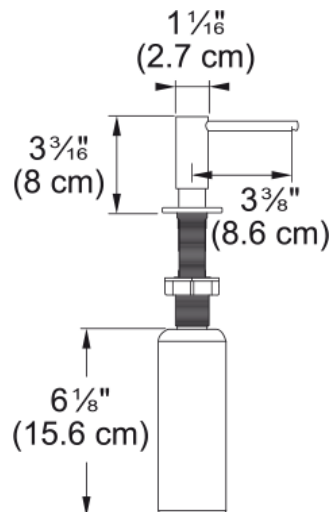

Dozownik Atlas Czarna stal szlachetna | 112.0625.484

Dane techniczne

Informacje o produkcie

Materiał	Stal szlachetna 316
Kolor	Czarna stal szlachetna
Kategoria części	Dozowniki do mydła

Dane identyfikacyjne