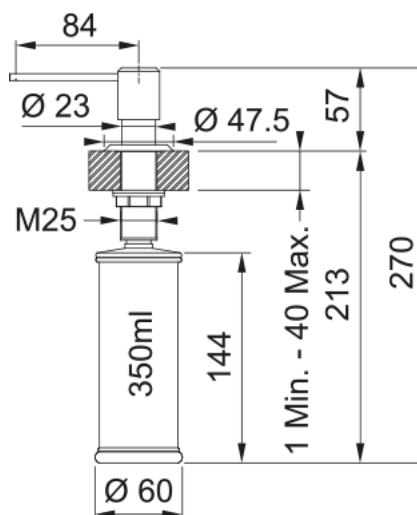

## Dozownik Sirius Onyx | 112.0622.815

Dozownik do mydła Sirius w kolorze onyx. Dozownik do mydła to praktyczne i bardzo wygodne rozwiązanie, dzięki któremu mydło lub płyn do mycia naczyń zawsze są w zasięgu ręki. Butelka na płyn umieszczona jest pod zlewozmywakiem lub blatem, a na powierzchni zostaje jedynie estetyczna końcówka z dozownikiem, który łatwo uzupełnimy od góry.

### Informacje o produkcie

Materiał	Mosiądz
Nazwa koloru Franke	Chrome/onyx
Podkategoria	Dozowniki mydła