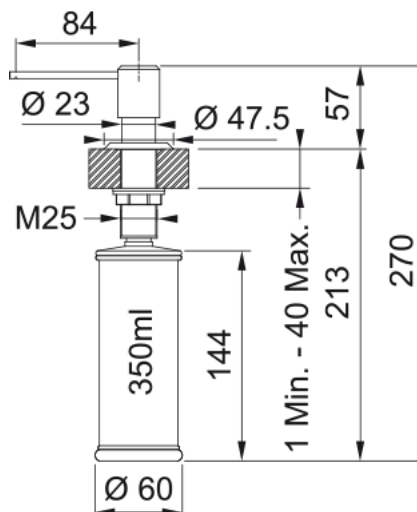

Dozownik Sirius Onyx | 112.0622.815

Dane techniczne

Informacje o produkcie

Materiał	Mosiądz
Kolor	Onyx
Kategoria części	Dozowniki do mydła

Dane identyfikacyjne

Rodzina produktów	Brak
Linia	Sirius

Funkcje