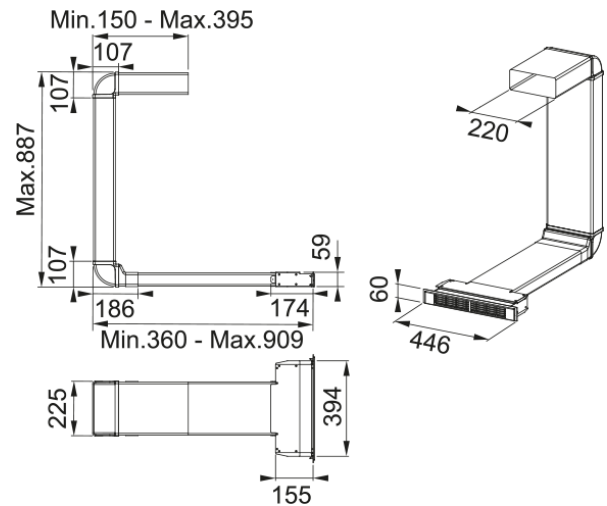

## Zestaw montażowy tryb recykulacji | 112.0539.568

Zestaw montażowy do pracy w trybie recykulacji (cokół 6cm) do okapów: FMY 839 HI, FMA 839 HI .Zestaw umożliwia montaż wyciągu w cokole kuchennym o wysokości 6 cm do okapów: FMY 839 HI, FMA 839 HI . Zestaw obejmuje m.in. wydajny filtr węglowy wielokrotnego użytku. Filtr z węglem aktywnym o strukturze plastra miodu usuwa >80% zapachów. Skutecznie oczyszcza powietrze, wiążąc elektrostatycznie zanieczyszczenia na swojej powierzchni. Kiedy filtr traci skuteczność, alarm sygnalizuje konieczność wymiany. Wypalenie filtra w piekarniku w temperaturze 200°C regeneruje go i przywraca oryginalną skuteczność na cały rok.