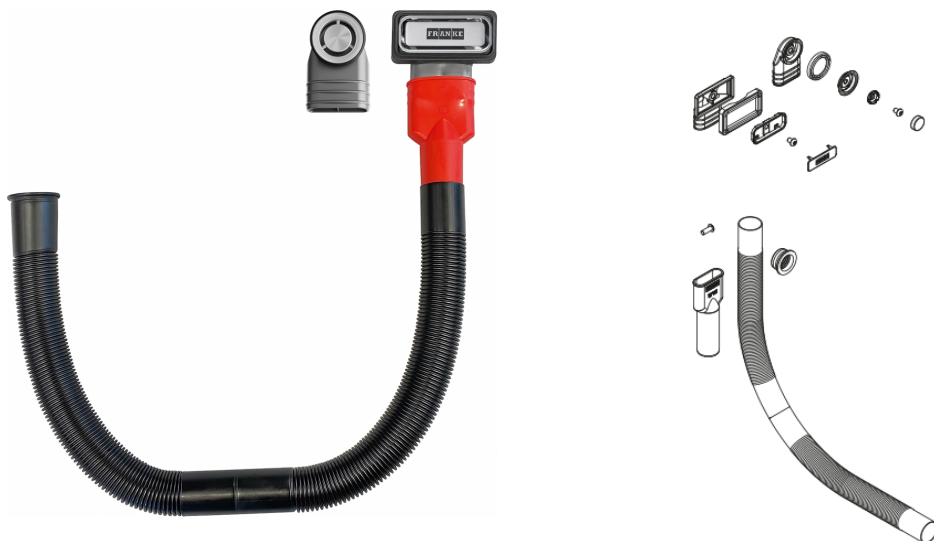

## Przedłużka przelewu do młynków | 112.0277.144

Przedłużka przelewu do młynków Elite Slimline. Pasuje do zlewozmywaków z prostokątnym przelewem.

---

### Informacje o produkcie

Podkategoria

Przelewy