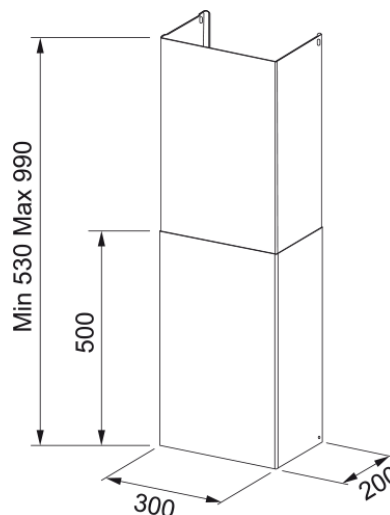

Osłona komina stalowa zestaw do okapów | 112.0197.447

Dane techniczne

Informacje o produkcie

Kategoria części

Osłony komina

Dane identyfikacyjne

Rodzina produktów

Maris