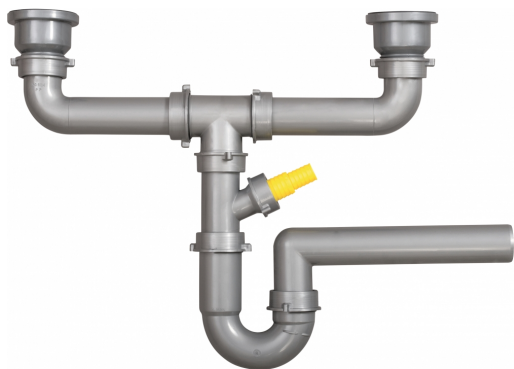

Zestaw odpływowy 1 1/2" | 112.0044.669

Zestaw odpływowy 1 1/2" z syfonem, przeznaczony do modeli dwukomorowych bez przelewu.

Informacje o produkcie

Podkategoria

Zestawy odpływowe

Dane identyfikacyjne

Rodzina produktów