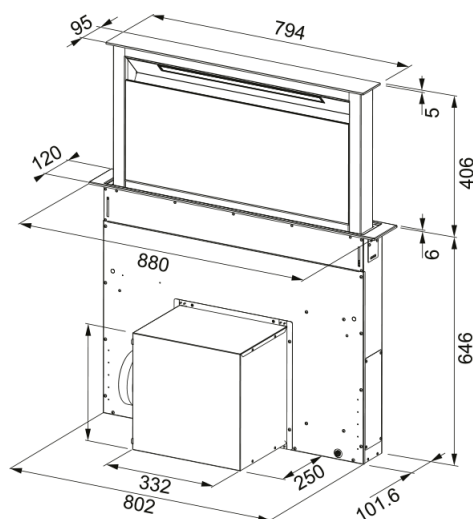

## Downdraft FDW 908 IB XS | 110.0365.588

Innowacyjny okap nablutowy Downdraft FDW 908 IB XS w wykończeniu ze stali szlachetnej i czarnego szkła zmienia tradycyjne podejście do okapów. Okap może zostać całkowicie ukryty w szafce. Wysuwa się w momencie, gdy jest potrzebny, aby oczyścić powietrze w kuchni podczas gotowania, a następnie znika, chowając się w blacie. Po ukryciu w szafce, urządzenie zajmuje niewiele miejsca, widoczny pozostaje jedynie płaski panel o wymiarach: 9,5 x 88 cm. Szerokość okapu idealnie komponuje się płytami grzewczymi. Model posiada system zasysania krawędziowego, wskaźnik nasycenia filtrów oraz wyłącznik czasowy. Dzięki wydajnemu silnikowi, może oczyścić nawet 720 m<sup>3</sup> w ciągu 1 godziny. Nie bez znaczenia jest też cichy tryb pracy, który podczas intensywnego biegu osiąga głośność porównywalną z rozmową dwóch osób. W zależności od podłączenia, może pełnić funkcję wyciągu lub pochłaniacza.

### Wymiary

Szerokość ..... 900.0

Wylot powietrza (średnica) ..... 150