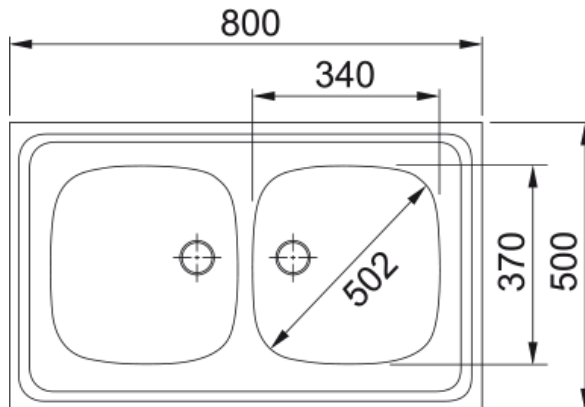

Zlewozmywak nakładany Sara SXL 720 | 103.0205.575

Dane techniczne

Informacje o produkcie

Typ zlewozmywaka	Bez ociekacza
Materiał	Stal szlachetna
Liczba komór	2
Kolor	Stal
Wykończenie	Len

Wymiary

Wymiar zewnętrzny: lewa-prawa	800.0
Wymiar zewnętrzny: przód - tył	500.0
Duża komora wymiar: lewa-prawa	340.0
Duża komora wymiar: przód-tył	370.0
Głębokość dużej komory	130.0
Mała komora wymiar: lewa-prawa	340.0
Mała komora wymiar: przód-tył	370.0
Głębokość małej komory	130.0
Wycięcie: lewa-pr./wbudowywany	800.0
Wycięcie: przód-tył/wbudowywany	500.0

Instalacja

Min. szerokość podbudowy	80 cm
--------------------------	-------

Cechy produktu

Sposób montażu	Nakładany
Odływ	1 1/2"
Położenie ociekacza	Bez ociekacza

Dane identyfikacyjne

Marka	Franke
Rodzina produktów	Brak
Linia	Sara
Certyfikat	CE

Funkcje

Cechy i funkcje produktu

Liczba ociekaczy	Bez ociekacza
Odwracalny	Tak
Sugerowane miejsce pod baterię	Tak
Odływ w komplecie	Tak
Typ odpływu	Zatyczkowy
Syfon w zestawie	Tak
Liczba otworów pod baterię	brak
Wykonany otwór pod dozownik	Nie