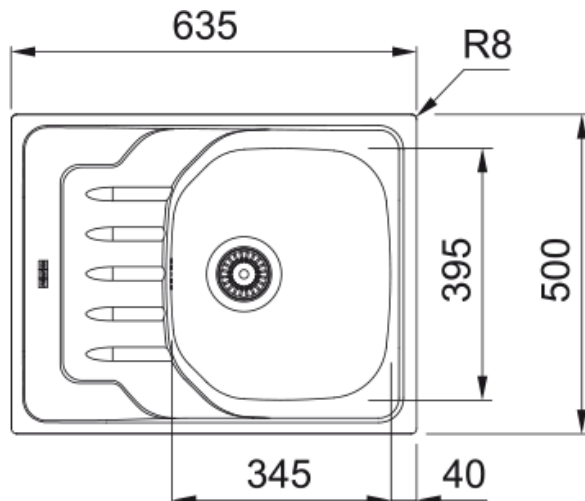

Zlewozmywak wbudowywany Onda OLN 611-63 | 101.0607.955

Dane techniczne

Informacje o produkcie

Typ zlewozmywaka	Z ociekaczem
Materiał	Stal szlachetna
Liczba komór	1
Kolor	Stal
Wykończenie	Gładkie

Wymiary

Wymiar zewnętrzny: lewa-prawa	635.0
Wymiar zewnętrzny: przód - tył	500.0
Duża komora wymiar: lewa-prawa	345.0
Duża komora wymiar: przód-tył	395.0
Głębokość dużej komory	160.0
Wycięcie: lewa-pr./wbudowywany	615.0
Wycięcie: przód-tył/wbudowywany	480.0

Instalacja

Min. szerokość podbudowy	45 cm

Cechy produktu

Sposób montażu	Wbudowywany
Odpyw	3 1/2"
Położenie ociekacza	Ociekacz odwracalny

Dane identyfikacyjne

Marka	Franke
Rodzina produktów	Brak
Linia	Onda
Certyfikat	CE

Cechy i funkcje produktu

Liczba ociekaczy	1
Odwracalny	Tak

Funkcje