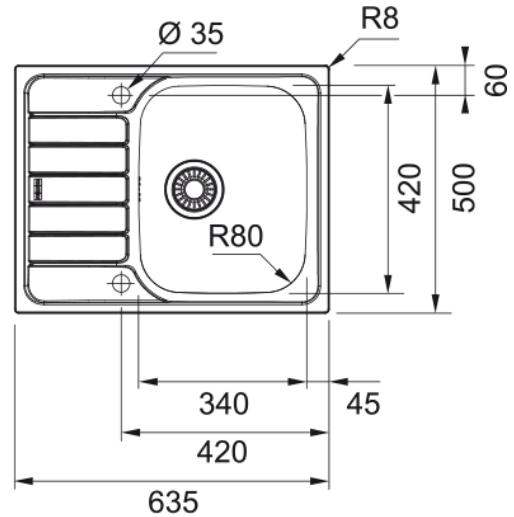

Zlewozmywak wbudowywany Smart SKN 611-63 | 101.0607.953

Dane techniczne

Informacje o produkcie

Typ zlewozmywaka	Z ociekaczem
Materiał	Stal szlachetna
Liczba komór	1
Kolor	Stal
Wykończenie	Gładkie

Wymiary

Wymiar zewnętrzny: lewa-prawa	635.0
Wymiar zewnętrzny: przód - tył	500.0
Duża komora wymiar: lewa-prawa	340.0
Duża komora wymiar: przód-tył	420.0
Głębokość dużej komory	160.0
Wycięcie: lewa-pr./wbudowywany	615.0
Wycięcie: przód-tył/wbudowywany	480.0

Instalacja

Min. szerokość podbudowy	45 cm
--------------------------	-------

Cechy produktu

Sposób montażu	Wbudowywany
Odpyw	3 1/2"
Położenie ociekacza	Ociekacz odwracalny

Dane identyfikacyjne

Marka	Franke
Rodzina produktów	Brak
Linia	Spark
Certyfikat	CE

Cechy i funkcje produktu

Liczba ociekaczy	1
Odwracalny	Tak

Funkcje

Sugerowane miejsce pod baterię	Tak
Odływ w komplecie	Tak
Typ odpływu	Zatyczkowy
Syfon w zestawie	Tak
Liczba otworów pod baterię	brak
Wykonany otwór pod dozownik	Nie