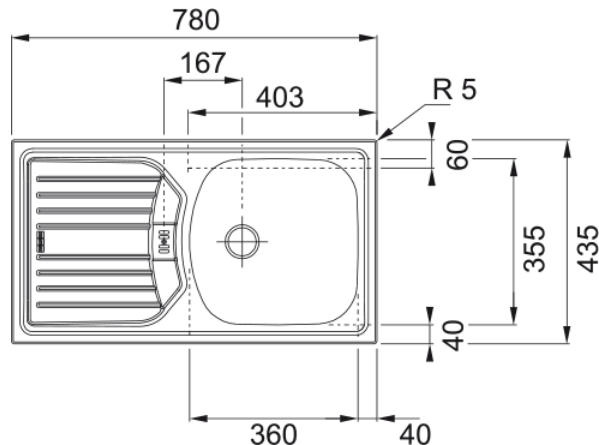

Zlewozmywak Eurostar ETL 614i Nova | 101.0368.951

Dane techniczne

Informacje o produkcie

Typ zlewozmywaka	Z ociekaczem
Materiał	Stal szlachetna
Liczba komór	1
Kolor	Stal
Wykończenie	Len

Wymiary

Wymiar zewnętrzny: lewa-prawa	780.0
Wymiar zewnętrzny: przód - tył	435.0
Duża komora wymiar: lewa-prawa	360.0
Duża komora wymiar: przód-tył	355.0
Głębokość dużej komory	140.0
Wycięcie: lewa-pr./wbudowywany	760.0
Wycięcie: przód-tył/wbudowywany	415.0

Instalacja

Min. szerokość podbudowy	45 cm
--------------------------	-------

Cechy produktu

Sposób montażu	Wbudowywany
Odływ	3 1/2"
Położenie ociekacza	Ociekacz odwracalny

Dane identyfikacyjne

Marka	Franke
Rodzina produktów	Brak
Linia	Eurostar
Certyfikat	CE

Cechy i funkcje produktu

Liczba ociekaczy	1
Odwracalny	Tak

Funkcje

Sugerowane miejsce pod baterię	Tak
Odływ w komplecie	Tak
Typ odpływu	Zatyczkowy
Syfon w zestawie	Tak
Liczba otworów pod baterię	brak
Wykonany otwór pod dozownik	Nie