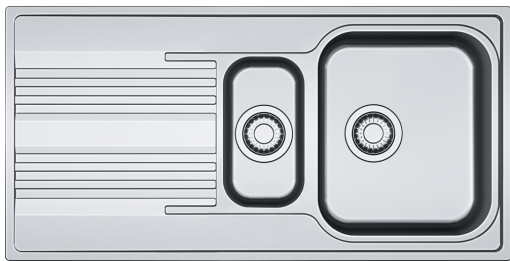

Zlewozmywak wbudowywany Smart SRL 651 | 101.0368.326

Dane techniczne

Informacje o produkcie

Typ zlewozmywaka	Z ociekaczem
Materiał	Stal szlachetna
Liczba komór	1,5
Kolor	Stal
Wykończenie	Len

Wymiary

Wymiar zewnętrzny: lewa-prawa	1000.0
Wymiar zewnętrzny: przód - tył	500.0
Duża komora wymiar: lewa-prawa	340.0
Duża komora wymiar: przód-tył	400.0
Głębokość dużej komory	180.0
Mała komora wymiar: lewa-prawa	160.0
Mała komora wymiar: przód-tył	300.0
Głębokość małej komory	120.0
Wycięcie: lewa-pr./wbudowywany	980.0
Wycięcie: przód-tył/wbudowywany	480.0

Instalacja

Min. szerokość podbudowy	60 cm
--------------------------	-------

Cechy produktu

Sposób montażu	Wbudowywany
Odptyw	3 1/2"
Położenie ociekacza	Ociekacz odwracalny

Dane identyfikacyjne

Marka	Franke
Rodzina produktów	Smart
Linia	Smart
Certyfikat	CE

Funkcje

Cechy i funkcje produktu

Liczba ociekaczy	1
Odwracalny	Tak
Sugerowane miejsce pod baterię	Tak
Odływ w komplecie	Tak
Typ odpływu	Automatyczny ster. pokrętkiem
Syfon w zestawie	Tak
Liczba otworów pod baterię	2
Wykonany otwór pod dozownik	Nie