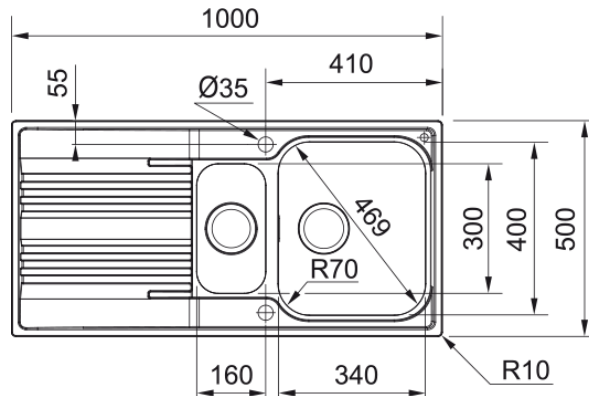

Zlewozmywak wbudowywany Smart SRL 651 | 101.0368.326

Dane techniczne

Informacje o produkcie

Typ zlewozmywaka	Z ociekaczem
Materiał	Stal szlachetna
Liczba komór	1,5
Kolor	Stal
Wykończenie	Len

Wymiary

Wymiar zewnętrzny: lewa-prawa	1000.0
Wymiar zewnętrzny: przód - tył	500.0
Duża komora wymiar: lewa-prawa	340.0
Duża komora wymiar: przód-tył	400.0
Głębokość dużej komory	180.0
Mała komora wymiar: lewa-prawa	160.0
Mała komora wymiar: przód-tył	300.0
Głębokość małej komory	120.0
Wycięcie: lewa-pr./wbudowywany	980.0
Wycięcie: przód-tył/wbudowywany	480.0

Instalacja

Min. szerokość podbudowy	60 cm
--------------------------	-------

Cechy produktu

Sposób montażu	Wbudowywany
Odptyw	3 1/2"
Położenie ociekacza	Ociekacz odwracalny

Dane identyfikacyjne

Marka	Franke
Rodzina produktów	Smart
Linia	Smart
Certyfikat	CE

Funkcje

Cechy i funkcje produktu

Liczba ociekaczy	1
Odwracalny	Tak
Sugerowane miejsce pod baterię	Tak
Odływ w komplecie	Tak
Typ odpływu	Automatyczny ster. pokrętkiem
Syfon w zestawie	Tak
Liczba otworów pod baterię	2
Wykonany otwór pod dozownik	Nie