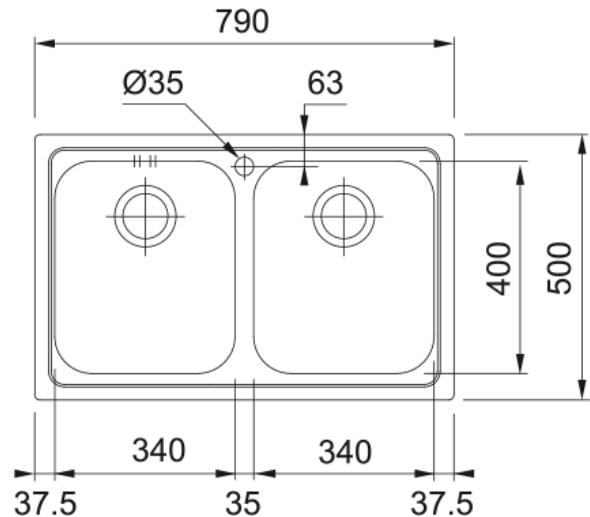

# Zlewozmywak Logica LLX 620 3 1/2" | 101.0153.289

### Wymiary

Wymiar zewnętrzny: lewa-prawa	790.0
Wymiar zewnętrzny: przód - tył	500.0
Duża komora wymiar: lewa-prawa	340.0
Duża komora wymiar: przód-tył	400.0
Głębokość dużej komory	180.0
Mała komora wymiar: lewa-prawa	340.0
Mała komora wymiar: przód-tył	400.0
Głębokość małej komory	180.0
Wycięcie: lewa-pr./wbudowywany	770.0
Wycięcie: przód-tył/wbudowywany	480.0