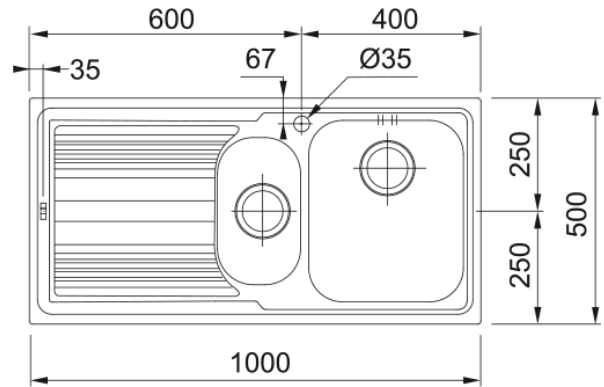

# Zlewozmywak Logica LLL 651 3 1/2" LHD | 101.0086.254

### Informacje o produkcie

Typ zlewozmywaka	Z ociekaczem
Materiał	Stal szlachetna
Liczba komór	1,5
Kolor	Stal
Wykończenie	Len

### Wymiary

Wymiar zewnętrzny: lewa-prawa	1000.0
Wymiar zewnętrzny: przód - tył	500.0
Duża komora wymiar: lewa-prawa	340.0
Duża komora wymiar: przód-tył	400.0
Głębokość dużej komory	180.0
Mała komora wymiar: lewa-prawa	165.0
Mała komora wymiar: przód-tył	306.5
Głębokość małej komory	130.0
Wycięcie: lewa-pr./wbudowywany	980.0
Wycięcie: przód-tył/wbudowywany	480.0

### Cechy produktu

Sposób montażu	Wbudowywany
Odływ	3 1/2"
Położenie ociekacza	Ociekacz po lewej