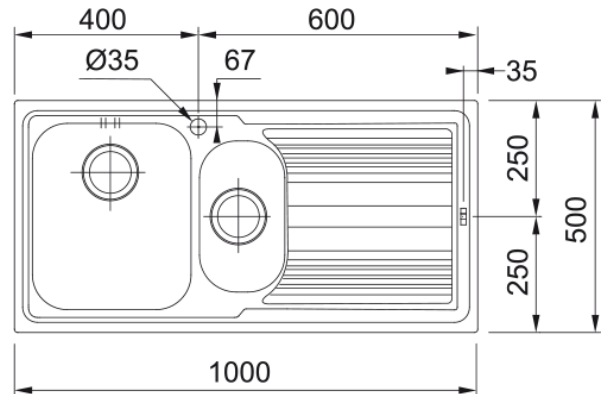

Zlewozmywak Logica LLL 651 3 1/2" RHD | 101.0086.252

Dane techniczne

Informacje o produkcie

Typ zlewozmywaka	Z ociekaczem
Materiał	Stal szlachetna
Liczba komór	1,5
Kolor	Stal
Wykończenie	Len

Wymiary

Wymiar zewnętrzny: lewa-prawa	1000.0
Wymiar zewnętrzny: przód - tył	500.0
Duża komora wymiar: lewa-prawa	340.0
Duża komora wymiar: przód-tył	400.0
Głębokość dużej komory	180.0
Mała komora wymiar: lewa-prawa	165.0
Mała komora wymiar: przód-tył	306.5
Głębokość małej komory	130.0
Wycięcie: lewa-pr./wbudowywany	980.0
Wycięcie: przód-tył/wbudowywany	480.0

Instalacja

Min. szerokość podbudowy	60 cm
--------------------------	-------

Cechy produktu

Sposób montażu	Wbudowywany
Odpływ	3 1/2"
Położenie ociekacza	Ociekacz po prawej

Dane identyfikacyjne

Marka	Franke
Rodzina produktów	Smart
Linia	Logica
Certyfikat	CE

Funkcje

Cechy i funkcje produktu

Liczba ociekaczy	1
Odwracalny	Nie
Sugerowane miejsce pod baterię	Tak
Odływ w komplecie	Tak
Typ odpływu	Zatyczkowy
Syfon w zestawie	Tak
Liczba otworów pod baterię	1
Wykonany otwór pod dozownik	Nie