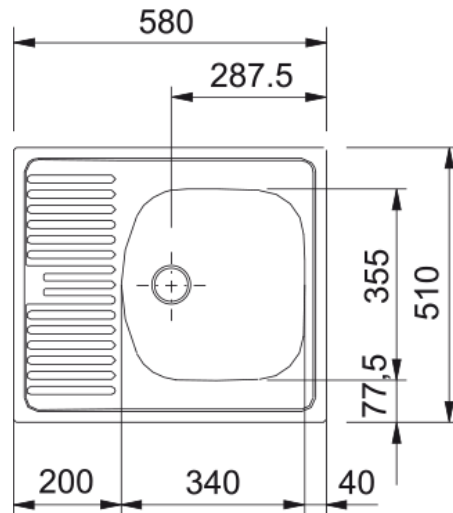

Zlewozmywak Eurostar ETN 611-58 | 101.0067.210

Dane techniczne

Informacje o produkcie

Typ zlewozmywaka	Z ociekaczem
Materiał	Stal szlachetna
Liczba komór	1
Kolor	Stal
Wykończenie	Gładkie

Wymiary

Wymiar zewnętrzny: lewa-prawa	580.0
Wymiar zewnętrzny: przód - tył	510.0
Duża komora wymiar: lewa-prawa	340.0
Duża komora wymiar: przód-tył	355.0
Głębokość dużej komory	145.0
Wycięcie: lewa-pr./wbudowywany	560.0
Wycięcie: przód-tył/wbudowywany	490.0

Instalacja

Min. szerokość podbudowy	40 cm
--------------------------	-------

Cechy produktu

Sposób montażu	Wbudowywany
Odpyw	3 1/2"
Położenie ociekacza	Ociekacz odwracalny

Dane identyfikacyjne

Marka	Franke
Rodzina produktów	Brak
Linia	Eurostar
Certyfikat	CE

Cechy i funkcje produktu

Liczba ociekaczy	1
Odwracalny	Tak

Funkcje

Sugerowane miejsce pod baterię	Tak
Odływ w komplecie	Tak
Typ odpływu	Zatyczkowy
Syfon w zestawie	Tak
Liczba otworów pod baterię	brak
Wykonany otwór pod dozownik	Nie