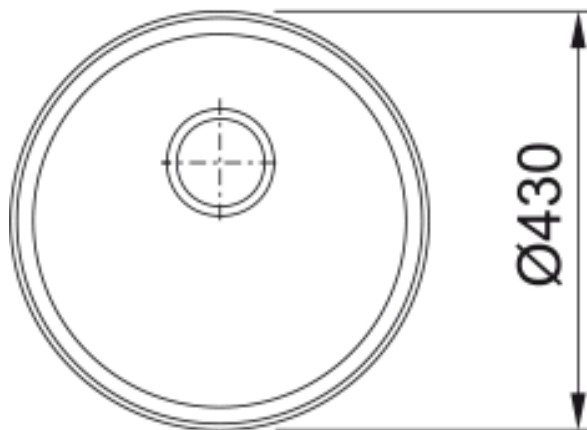

Zlewozmywak Rambla RAN 610-38 N | 101.0067.207

Dane techniczne

Informacje o produkcie

Typ zlewozmywaka	Bez ociekacza
Materiał	Stal szlachetna
Liczba komór	1
Kolor	Stal
Wykończenie	Gładkie

Wymiary

Wymiar zewnętrzny: lewa-prawa	430.0
Wymiar zewnętrzny: przód - tył	430.0
Duża komora wymiar: lewa-prawa	380.0
Duża komora wymiar: przód-tył	380.0
Głębokość dużej komory	180.0

Instalacja

Min. szerokość podbudowy	45 cm
--------------------------	-------

Cechy produktu

Sposób montażu	Wbudowywany
Odływ	3 1/2"
Położenie ociekacza	Bez ociekacza

Dane identyfikacyjne

Marka	Franke
Rodzina produktów	Brak
Linia	Rambla
Certyfikat	CE