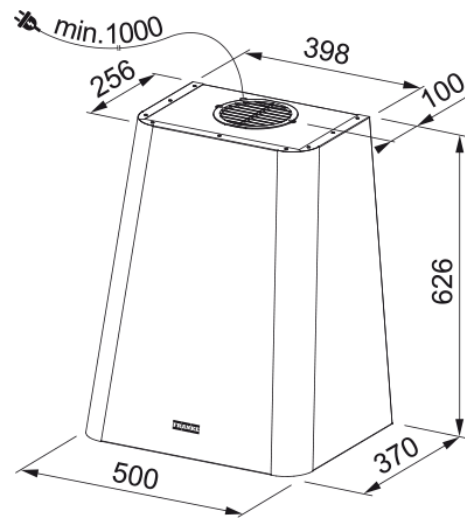

## Smart Deco, mustard yellow, 50 cm | 335.0530.202

HOOD FSMD 508 YL/2 FRANKE

### Dimensjoner

Bredde	500.0
Kanalkobling diameter	150