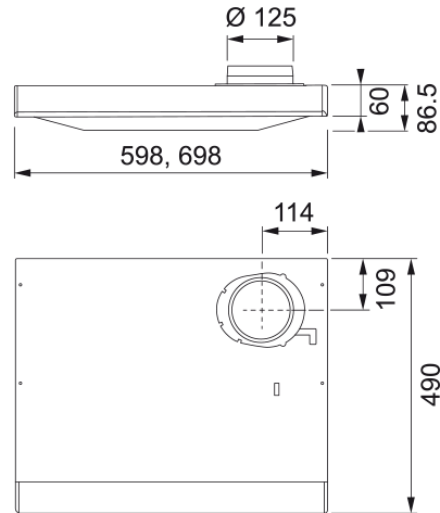

SPIRIT 1200B-10 EC 60 HVIT | 300.0616.730

Tekniske data

Kjennetegn

Kjøkkenhette kategori Undermontering

Finish White

Dimensjoner

Bredde 600.0

Kanaltilkobling diameter 125