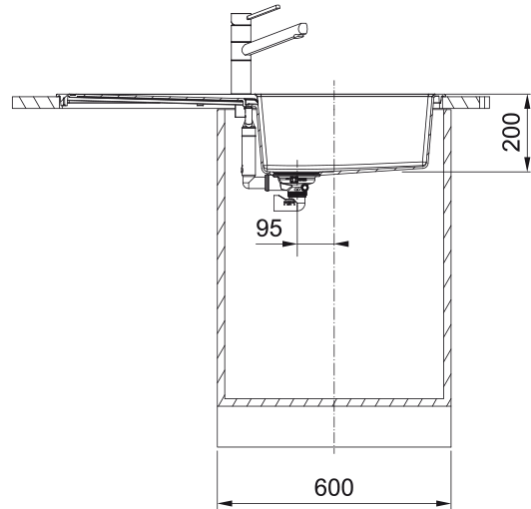

S2D 611-100 3 1/2" CARBON BLACK, V-LÅS | 143.0638.550

Tekniske data

Kjennetegn

Type vask	Vask
Type materiale	Tectonite
Antall kummer	1
Farge	Carbon black
Finish	Uten

Dimensjoner

Utvendige mål: venstre til høy	1000.0
Utvendige mål: foran til bak	500.0
Kumstørrelse 1: høyre til vens	450.0
Kumstørrelse 1: front til baks	432.0
Kumstørrelse 1: dybde	200.0
Utskjæringsmål: høyre til vens	984.0
Utskjæringsmål: front til baks	484.0

Installasjon

Min. skapstørrelse	60 cm
--------------------	-------

Produkt spesifikasjon

Installasjonsmetode	Nedfelling
Avløpshull	3 1/2"
Utløpsposisjon	Vendbar

Artikkel nummer

Marka	FRANKE
Produktfamilie	Smart
Rekkevidde	Sirius 2
Godkjenningssmerke	CE