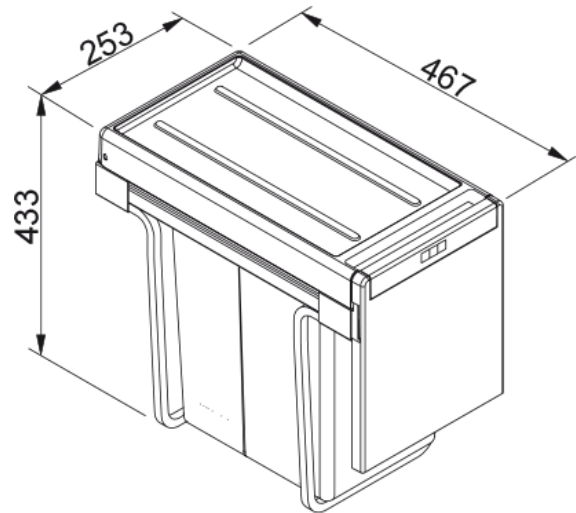

## Cube 30 2x15l beholdere | 134.0039.553

#### Produktfunksjoner

Bøttekonfigurasjon/kapasitet 2 x 15l