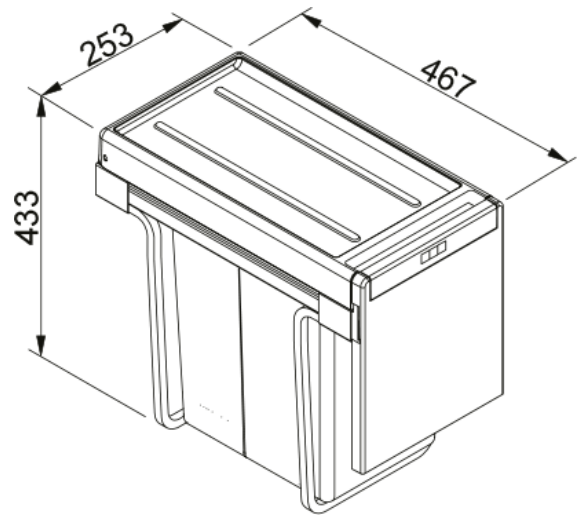

## Cube 30 2x15l beholdere | 134.0039.553

Cube 30 2x15L beholdere h nbetjent.m l:(B/D/H) 25,3x46,7x42,3.

### Installasjon

Min. skapst rrelse 30 cm

Installasjonsmetode Bunnmontering

### Produktfunksjoner

B ttekonfigurasjon/kapasitet 2 x 15l