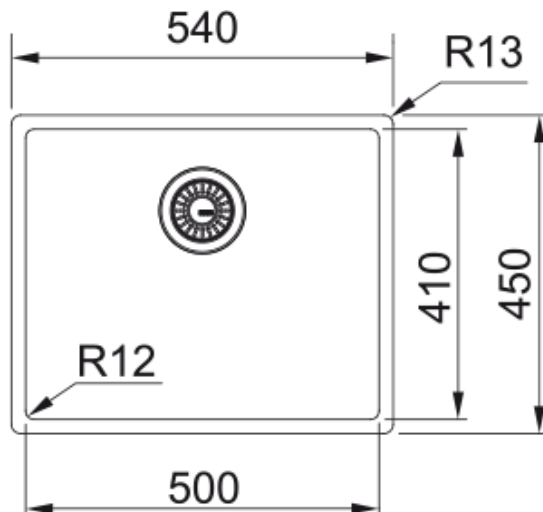

BXM 210-50 3 1/2" MANUEL, ANTRACITE | 127.0672.129

Tekniske data

Kjennetegn

| | |
|-----------------|----------------|
| Type vask | Kum |
| Type materiale | Rustfritt stål |
| Antall kummer | 1 |
| Farge | Anthracite |
| Overflatefinish | Pvd |

Dimensjoner

| | |
|--------------------------------|-------|
| Utvendige mål: venstre til høy | 540.0 |
| Utvendige mål: foran til bak | 450.0 |
| Kumstørrelse 1: høyre til vens | 500.0 |
| Kumstørrelse 1: front til baks | 410.0 |
| Kumstørrelse 1: dybde | 200.0 |

Installasjon

| | |
|--------------------|-------|
| Min. skapstørrelse | 55 cm |
|--------------------|-------|

Produkt spesifikasjon

| | |
|---------------------|----------------|
| Installasjonsmetode | Undermontering |
| Installasjonsmetode | Slimtop |
| Installasjonsmetode | Planmontering |
| Avløpshull | 3 1/2" |
| Utløpsposisjon | Ingen |