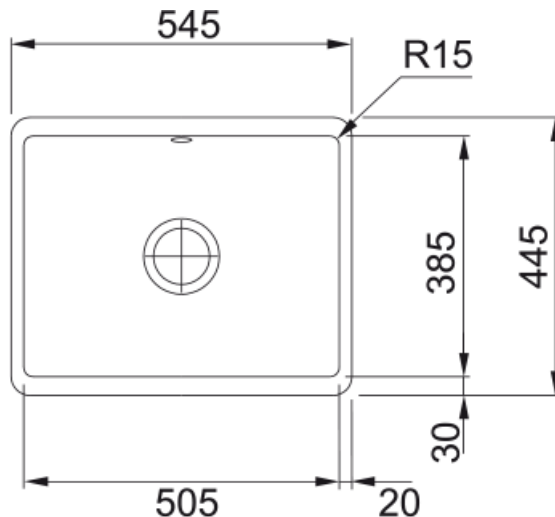

KBK 110-50, porselen, black, oppløft | 126.0335.883

En enkel, moderne design med en velproporsjonert radius og størrelser, dette passer perfekt inn i ethvert kjøkken.

Tekniske data

Kjennetegn

Type vask	Kum
Type materiale	Keramisk
Antall kummer	1
Farge	Onyx
Finish	Blank

Dimensjoner

Utvendige mål: venstre til høy	545.0
Utvendige mål: foran til bak	445.0
Kumstørrelse 1: høyre til vens	505.0
Kumstørrelse 1: front til baks	385.0
Kumstørrelse 1: dybde	185.0

Installasjon

Min. skapstørrelse	60 cm
--------------------	-------

Produkt spesifisering

Installasjonsmetode	Undermontering
Avløpshull	3 1/2"
Utløpsposisjon	Ingen

Artikkel nummer

Marka	FRANKE
Produktfamilie	Mythos
Rekkevidde	Kubus
Godkjenningsmerke	CE
Godkjenningsmerke	UKCA