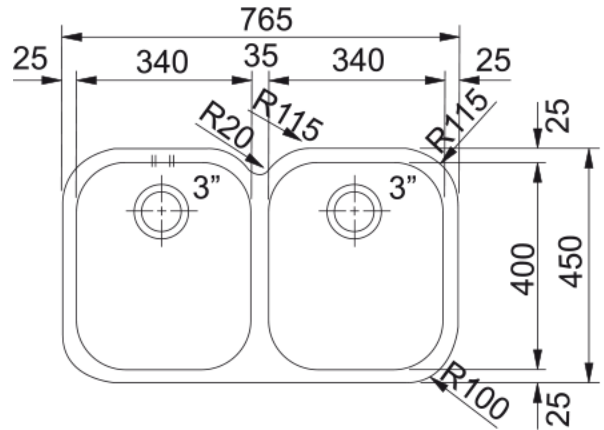

AMX 120 MANUELL KURVSIL,VANNLÅS | 122.0220.633

Tekniske data

Kjennetegn

Type vask	Kum
Type materiale	Rustfritt stål
Antall kummer	2
Farge	Stål
Finish	Børstet

Dimensjoner

Utvendige mål: venstre til høy	765.0
Utvendige mål: foran til bak	450.0
Kumstørrelse 1: høyre til vens	340.0
Kumstørrelse 1: front til baks	400.0
Kumstørrelse 1: dybde	190.0
Kumstørrelse 2: høyre til vens	340.0
Kumstørrelse 2: front til baks	400.0
Kumstørrelse 2: dybde	190.0

Installasjon

Min. skapstørrelse	80 cm

Produkt spesifisering

Installasjonsmetode	Undermontering
Avløpshull	3 1/2"
Utløpsposisjon	Ingen

Artikkel nummer

Marka	FRANKE
Produktfamilie	Smart
Rekkevidde	Armonia
Godkjenningssmerke	CE

Produktfunksjoner

Antall avløp	Ingen avløp

Funksjoner