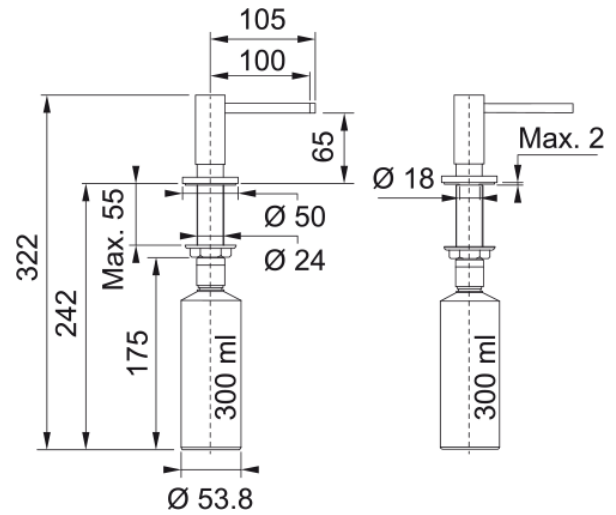

Dispenser Active white matt 300ml | 119.0547.905

Tekniske data

Kjennetegn

Type materiale	Messing
Farge	White matt
Tilbehør til underkategori	Såpedispenser

Artikkel nummer

Produktfamilie	Ingen
Model	Active

Funksjoner