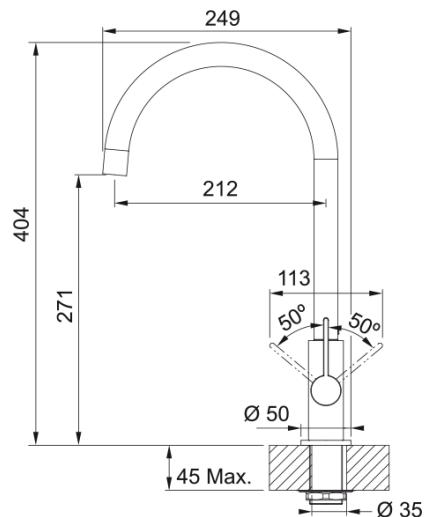

# Blandebatteri Neptune J-model,bronze, dm | 115.0617.384

### Dimensjoner

Armaturomhull diameter 35 mm

Dimensjon innsats 25 mm

### Installasjon

Fiksering Skaft

Vanntilkobling 3/8"

Vannslange 500 mm