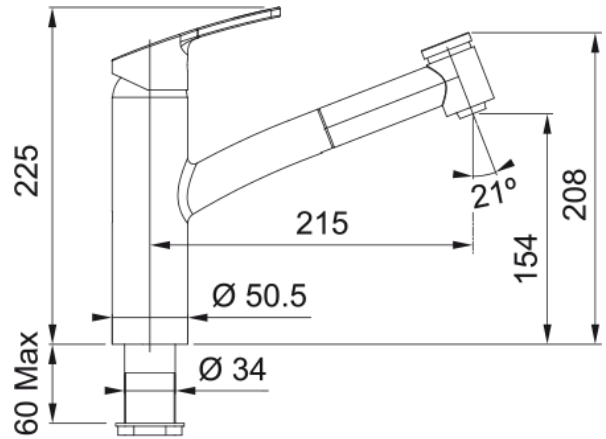

### Tekniske data

#### Kjennetegn

Tut	I - skrå tut
Farge	Chrome
Type materiale	Messing
Fleksibel uttrekkbar slange	Grå nylon
Dusjmateriale	Abs plast

#### Dimensjoner

Armatrhull diameter	35 mm
Dimensjon innsats	35 mm

#### Installasjon

Fiksering	Skaft
Vanntilkobling	3/8"
Vannslange	500 mm