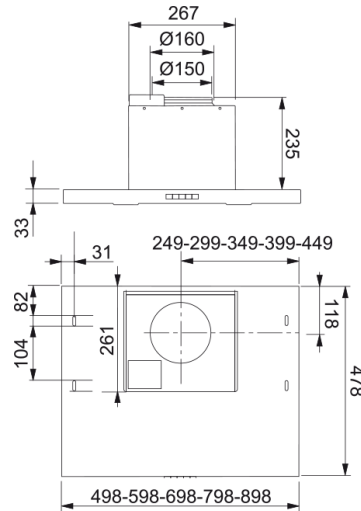

SPISKÅPA 602/60 VILLA RF LED (B3) | 110.0350.706

Tekniske data

Kjennetegn

Kjøkkenhette kategori	Undermontering
Finish	Rustfritt stål

Dimensjoner

Bredde	600.0
Kanaltilkobling diameter	160

Energispesifikasjon

Kontakt	uten
Produktnummer motor	Uten

Installasjon

Installasjon	Vegg

Ytelsesverdier

Kapasitet DIN IEC intensiv	0.0
Kapasitet DIN IEC maks.	0.0
Kapasitet DIN IEC min.	0.0
Lydeffektnivå intensiv	0.0
Lydeffektnivå maks.	0.0
Lydeffektnivå min.	0.0

Artikkel nummer

Marka	FRANKE
Produktfamilie	Ingen
Model	602-16 SYSTEM

Produktfunksjoner

Lampetype	LED lys
Brukergrensesnitt	Firkantede trykknapper
Hastighetsnummer	N/A
Filtertype	Metallic
Kullfilter	Ikke inkludert

Funksjoner