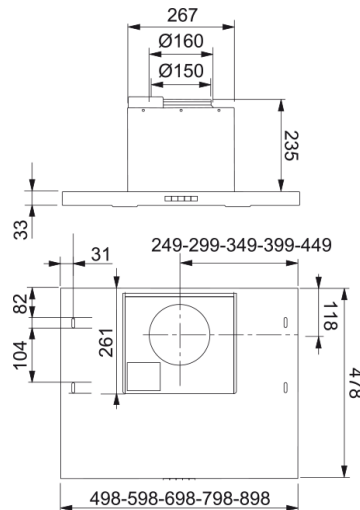

FLÄKT 600/60 SVART LED | 110.0350.696

Tekniske data

Kjennetegn

Kjøkkenhette kategori	Undermontering
Overflatefinish	Sort

Dimensjoner

Bredde	600.0
Kanaltilkobling diameter	160

Energispesifikasjon

Kontakt	Schuko
F. dyn. effektivitetsklasse	D
LE lyseffektivitet	A
Fettfiltreringseffekt FDE	B
Produktnummer motor	1

Installasjon

Installasjon	N/A

Ytelsesverdier

Kapasitet DIN IEC intensiv	620.0
Kapasitet DIN IEC maks.	408.0
Kapasitet DIN IEC min.	129.0
Lydeffektnivå intensiv	71.0
Lydeffektnivå maks.	62.0
Lydeffektnivå min.	37.0

Produkt spesifikasjon

Energieffektivitet	C

Produktidentifikasjon

Varemerke	FRANKE
Produktfamilie	Ingen
Model	600

Produktfunksjoner