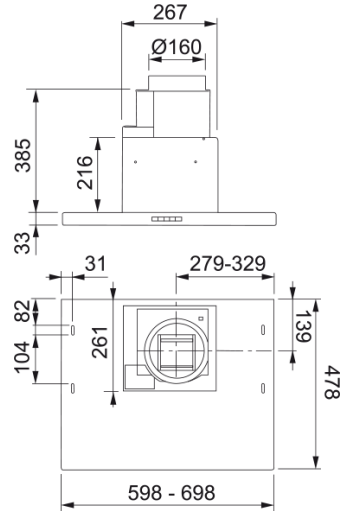

ALLIANCE 604/60 HVIT VILLA FRANKE LED | 110.0350.543

Tekniske data

Kjennetegn

Kjøkkenhette kategori	Undermontering
Overflatefinish	White

Dimensjoner

Bredde	600.0
Kanaltilkobling diameter	160

Energispesifikasjon