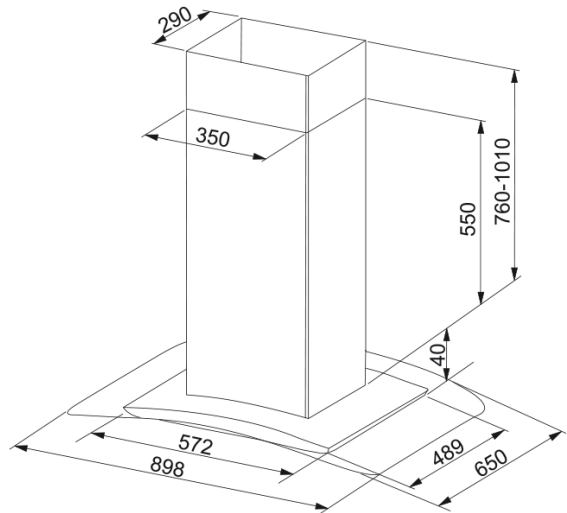

SPISKÅPA 772-12/90 OPAL FRI LGH RF LED | 110.0325.318

Tekniske data

Kjennetegn

Kjøkkenhette kategori Opphengt

Overflatefinish Rustfritt stål

Dimensjoner

Bredde 900.0

Kanaltilkobling diameter 160