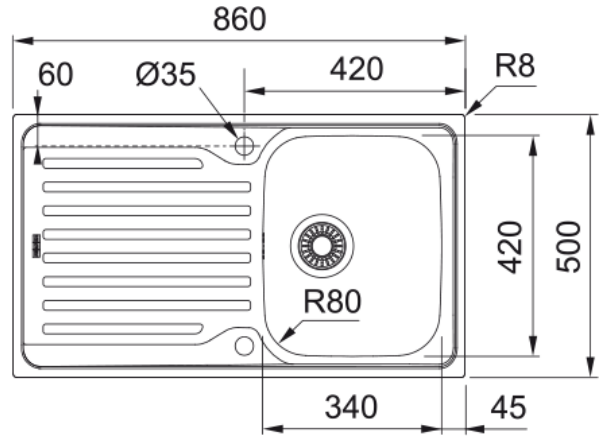

AZX 611 VENDBAR, OPPLØFT, ARM.HULL, V-LÅS | 101.0540.769

Tekniske data

Kjennetegn

Type vask	Vask
Type materiale	Rustfritt stål
Antall kummer	1
Farge	Stål
Finish	Børstet

Dimensjoner

Utvendige mål: venstre til høy	860.0
Utvendige mål: foran til bak	500.0
Kumstørrelse 1: høyre til vens	340.0
Kumstørrelse 1: front til baks	420.0
Kumstørrelse 1: dybde	160.0
Utskjæringsmål: høyre til vens	840.0
Utskjæringsmål: front til baks	480.0

Installasjon

Min. skapstørrelse	45 cm
--------------------	-------

Produkt spesifikasjon

Installasjonsmetode	Nedfelling
Avløpshull	3 1/2"
Utløpsposisjon	Vendbar

Artikkel nummer

Marka	FRANKE
Produktfamilie	Ingen
Rekkevidde	Antea
Godkjenningsmerke	CE