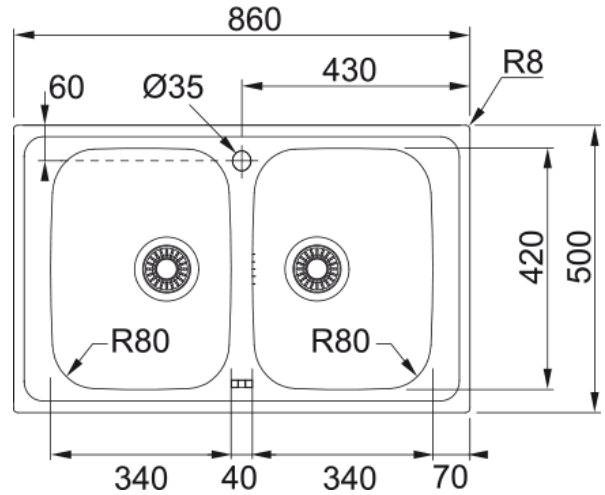

SKX 620 MANUEL KURVSIL ARM.HULL V-LÅS EX | 101.0319.682

Tekniske data

Kjennetegn

Type vask	Kum
Type materiale	Rustfritt stål
Antall kummer	2
Farge	Stål
Finish	Børstet

Dimensjoner

Utvendige mål: venstre til høy	860.0
Utvendige mål: foran til bak	500.0
Kumstørrelse 1: høyre til vens	340.0
Kumstørrelse 1: front til baks	420.0
Kumstørrelse 1: dybde	160.0
Kumstørrelse 2: høyre til vens	340.0
Kumstørrelse 2: front til baks	420.0
Kumstørrelse 2: dybde	160.0
Utskjæringsmål: høyre til vens	840.0
Utskjæringsmål: front til baks	480.0

Installasjon

Min. skapstørrelse	80 cm
--------------------	-------

Produkt spesifisering

Installasjonsmetode	Nedfelling
Avløpshull	3 1/2"
Utløpsposisjon	Ingen

Artikkel nummer

Marka	FRANKE
Produktfamilie	Ingen
Rekkevidde	Spark
Godkjenningsmerke	CE