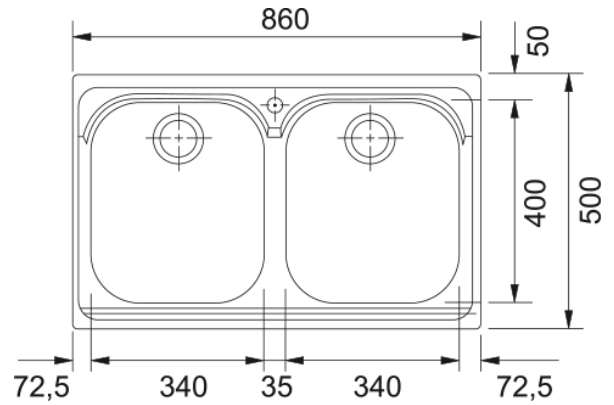

AMX 620 MANUELL KURVSIL,VANNLÅS | 101.0221.090

Tekniske data

Kjennetegn

Type vask	Kum
Type materiale	Rustfritt stål
Antall kummer	2
Farge	Stål
Finish	Børstet

Dimensjoner

Utvendige mål: venstre til høy	860.0
Utvendige mål: foran til bak	500.0
Kumstørrelse 1: høyre til vens	340.0
Kumstørrelse 1: front til baks	400.0
Kumstørrelse 1: dybde	190.0
Kumstørrelse 2: høyre til vens	340.0
Kumstørrelse 2: front til baks	400.0
Kumstørrelse 2: dybde	190.0
Utskjæringsmål: høyre til vens	840.0
Utskjæringsmål: front til baks	480.0

Installasjon

Min. skapstørrelse	80 cm
--------------------	-------

Produkt spesifikasjon

Installasjonsmetode	Nedfelling
Avløpshull	3 1/2"
Utløpsposisjon	Ingen

Artikkel nummer

Marka	FRANKE
Produktfamilie	Smart
Rekkevidde	Armonia
Godkjenningsmerke	CE