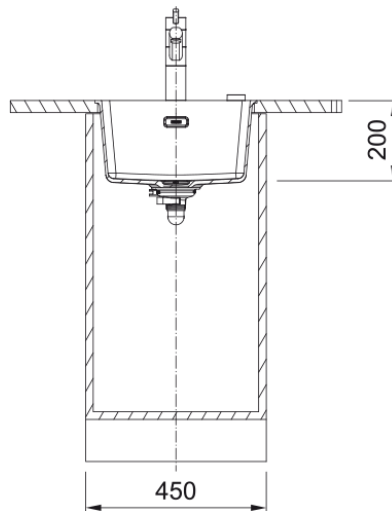

MRG 210/110-37 3,5 mod oyster doos mas | 135.0667.752

Technische data

Productinformatie

Spoelbak type	Spoelbak (zndr afdruij)
Materiaalsoort	Graniet
Aantal spoelbakken	1
Color	Oyster
Finish	Geen

Afmetingen

Buitenmaat: rechts naar links	403.0
Buitenmaat: voor naar achter	433.0
Spoelbak 1: rechts naar links	370.0
Spoelbak 1: voor naar achter	400.0
Spoelbak 1: diepte	200.0
Uitsparing: rechts naar links	404.5
Uitsparing: voor naar achter	434.5

Installatie

Kastmaat	45 cm
----------	-------

Productspecificaties

Installatiewijze	Vlak-inbouw
Installatiewijze	Onderbouw
Afvoer	3 1/2"
Positie afdruijdeel	Geen afdruijgedeelte

Artikelnummer

Merksnaam	FRANKE
Product familie	Maris
Model programma	Maris
Keurmerk	CE
Keurmerk	UKCA