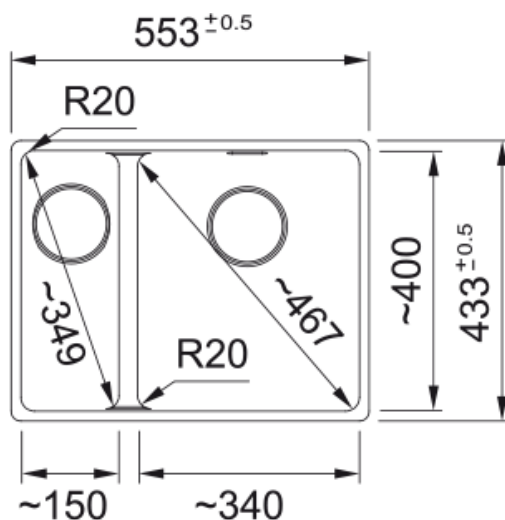

MRG 260/160-34-15 3,5 br polar white mas | 135.0667.740

Technische data

Productinformatie

Spoelbak type	Spoelbak (zndr afdruij)
Materiaalsoort	Graniet
Aantal spoelbakken	1,5
Color	Polar white
Finish	Geen

Afmetingen

Buitenmaat: rechts naar links	553.0
Buitenmaat: voor naar achter	433.0
Spoelbak 1: rechts naar links	340.0
Spoelbak 1: voor naar achter	400.0
Spoelbak 1: diepte	200.0
Spoelbak 2: rechts naar links	150.0
Spoelbak 2: voor naar achter	400.0
Spoelbak 2: diepte	150.0
Uitsparing: rechts naar links	520.0
Uitsparing: voor naar achter	400.0

Installatie

Kastmaat	60 cm
----------	-------

Productspecificaties

Installatiewijze	Vlak-inbouw
Installatiewijze	Onderbouw
Afvoer	3 1/2"
Positie afdruijdeel	Geen afdruijgedeelte

Artikelnummer

Merksnaam	FRANKE
Product familie	Maris
Model programma	Maris