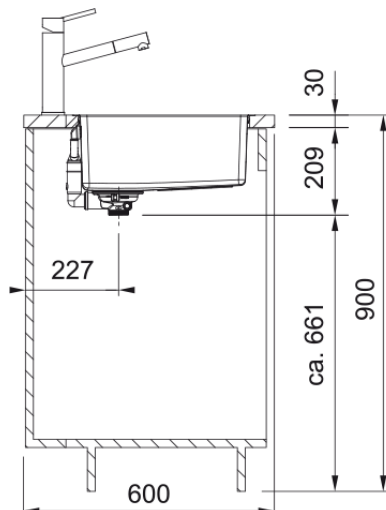

MRX 260 3,5 mod bl doos mas | 127.0642.365

Technische data

Productinformatie

Spoelbak type	Spoelbak (zndr afdruij)
Materiaalsoort	Roestvrijstaal
Aantal spoelbakken	1,5
Kleur	Staal
Finish	Geborsteld

Afmetingen

Buitenmaat: rechts naar links	590.0
Buitenmaat: voor naar achter	440.0
Spoelbak 1: rechts naar links	340.0
Spoelbak 1: voor naar achter	400.0
Spoelbak 1: diepte	180.0
Spoelbak 2: rechts naar links	190.0
Spoelbak 2: voor naar achter	400.0
Spoelbak 2: diepte	130.0

Installatie

Kastmaat	60 cm
----------	-------

Productspecificaties

Installatiewijze	Vlak-inbouw
Afvoer	3 1/2"
Positie afdruijdeel	Geen afdruijgedeelte

Productomschrijving

Product brand	Franke
Product familie	Maris
Model programma	Maris
Keurmerk	CE