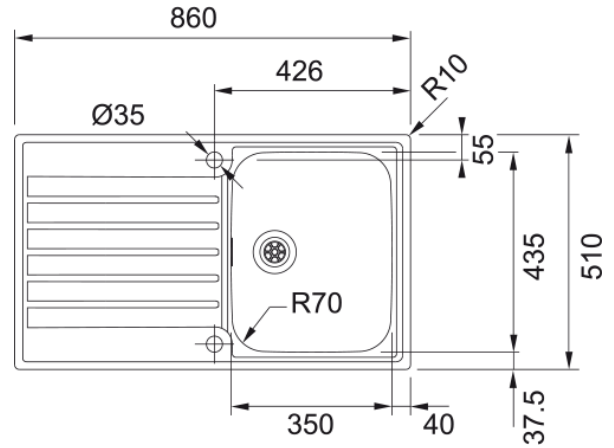

AGX 211-86 3 1/2" I Waste REV OFH2KG BOX | 127.0380.403

Technische data

Productinformatie

Spoelbak type	Spoelbak (zndr afdruij)
Materiaalsoort	Roestvrijstaal
Aantal spoelbakken	1
Color	Staal
Finish	Geborsteld

Afmetingen

Buitenmaat: rechts naar links	860.0
Buitenmaat: voor naar achter	510.0
Spoelbak 1: rechts naar links	350.0
Spoelbak 1: voor naar achter	435.0
Spoelbak 1: diepte	175.0

Installatie

Kastmaat	45 cm
----------	-------

Productspecificaties

Installatiewijze	Vlak-inbouw
Afvoer	Geïntegreerd
Positie afdruijdeel	Afdruijgedeelte universeel

Artikelnummer

Merksnaam	FRANKE
Product familie	Maris
Model programma	Argos
Keurmerk	CE
Keurmerk	UKCA