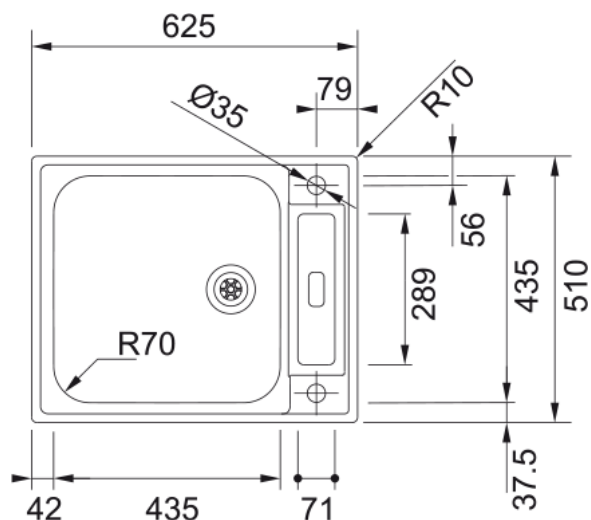

AGX 210 3 1/2" I Waste REV OFH 2KG BOX | 127.0380.400

Technische data

Productinformatie

Spoelbak type	Spoelbak (zndr afdruij)
Materiaalsoort	Roestvrijstaal
Aantal spoelbakken	1
Color	Staal
Finish	Geborsteld

Afmetingen

Buitenmaat: rechts naar links	625.0
Buitenmaat: voor naar achter	510.0
Spoelbak 1: rechts naar links	435.0
Spoelbak 1: voor naar achter	435.0
Spoelbak 1: diepte	180.0

Installatie

Kastmaat	60 cm
----------	-------

Productspecificaties

Installatiewijze	Vlak-inbouw
Afvoer	Geïntegreerd
Positie afdruijdeel	Geen afdruijgedeelte

Artikelnummer

Merksnaam	FRANKE
Product familie	Maris
Model programma	Argos
Keurmerk	CE
Keurmerk	UKCA