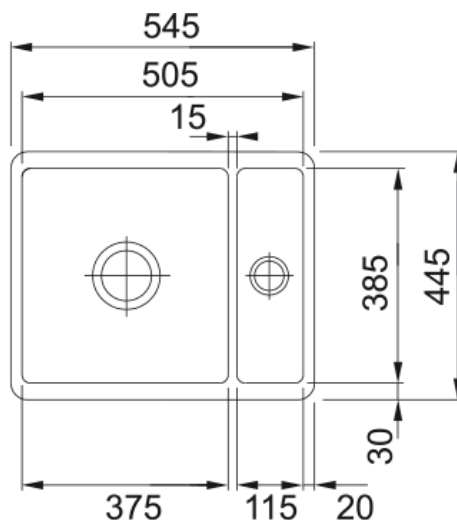

KUBUS 160 FRACERAM ANTRACIET | 126.0380.348

Een mooie, duurzame spoelbak met een modern design en up-to-date features. Deze omvatten een kranenbank aan de zijkant voor een betere workflow en installatie bij een venster, grote spoelbak om potten en trays gemakkelijk af te wassen, plus een korte afdruiptrek.

Technische data

Productinformatie

Spoelbak type	Spoelbak (zndr afdruiptrek)
Materiaalsoort	Keramisch
Aantal spoelbakken	1,5
Color	Anthracite matt
Finish	Mat

Afmetingen

Buitenmaat: rechts naar links	545.0
Buitenmaat: voor naar achter	445.0
Spoelbak 1: rechts naar links	375.0
Spoelbak 1: voor naar achter	385.0
Spoelbak 1: diepte	185.0
Spoelbak 2: rechts naar links	115.0
Spoelbak 2: voor naar achter	385.0
Spoelbak 2: diepte	115.0
Uitsparing: rechts naar links	495.0
Uitsparing: voor naar achter	375.0

Installatie

Kastmaat	60 cm
----------	-------

Productspecificaties

Installatiewijze	Onderbouw
Afvoer	3 1/2"
Positie afdruiptrek	Geen afdruiptrek

Artikelnummer

Merksnaam	FRANKE
Product familie	Mythos
Model programma	Kubus
Keurmerk	CE