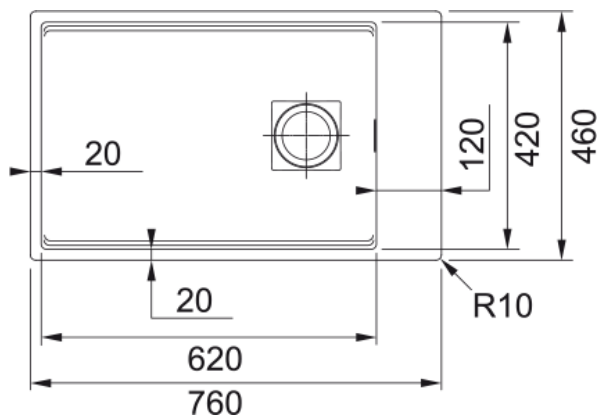

KUBUS 110.62 FRAGRANITE PEARL GREY | 125.0512.518

Koken is sneller en leuker in een prachtig geïntegreerde en zeer functionele werkruimte, dat is wat je krijgt met de bijgewerkte Kubus 2. Met zijn accessoirerail kunt u genieten van een breed scala aan speciaal ontworpen accessoires die zijn gemaakt om elke workflow te verbeteren. En dankzij onderbouwmontage en een breed scala aan frisse kleuren past Kubus 2 niet alleen in het interieur - het blinkt uit in elke moderne keuken.

Technische data

Productinformatie

Spoelbak type	Spoelbak (zndr afdruijp)
Materiaal soort	Graniet
Aantal spoelbakken	1
Color	Stone grey
Finish	Geen

Afmetingen

Buitenmaat: rechts naar links	760.0
Buitenmaat: voor naar achter	460.0
Spoelbak 1: rechts naar links	620.0
Spoelbak 1: voor naar achter	420.0
Spoelbak 1: diepte	200.0
Uitsparing: rechts naar links	720.0
Uitsparing: voor naar achter	420.0

Installatie

Kastmaat	80 cm

Productspecificaties

Installatiewijze	Onderbouw
Afvoer	3 1/2"
Positie afdruijpedeel	Geen afdruijpedeelte

Artikelnummer

Merksnaam	FRANKE
Product familie	Mythos
Model programma	Kubus 2
Keurmerk	CE
Keurmerk	UKCA

Productkenmerken

Aantal afdruijpedeeltes	Geen afdruijpedeelte

Kenmerken