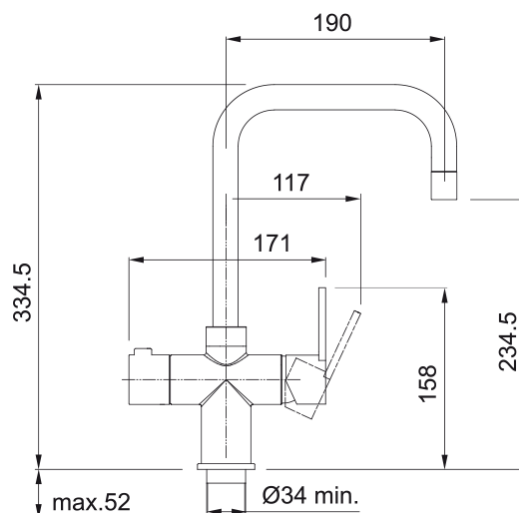

PERFECT3 IRENA CHROOM 5 LITER | 119.0563.757

Met een Franke Multi-waterkraan krijg je het beste van twee werelden

Technische data

Productinformatie

Uitloop versie	U - uitloop
Color	Chroom
Materiaal soort	Brass

Afmetingen

Kraangat	35 mm
Binnenwerk diameter	35 mm

Installatie

Wijze bevestiging	Schacht
Slang bevestiging	3/8"
Lengte watertoevoerslang	700 mm

Productspecificaties

Druk	Lage druk voor standaard
Uitvoering	Vaste uitloop
Kraanbediening	Hendel zijkant
Zwenkbereik	360°

Artikelnummer

Merknaam	FRANKE
Product familie	Mythos
Model programma	Irena

Productkenmerken

Electronisch	Licht en drukknop
Waterspaarstand	Nee
Soort perlator	Honingraad
Type multifunctioneel systeem	boiler
Capaciteit boiler in liters	5L
Temperatuurbereik	107°C
Materiaal boiler	Boiler - koper