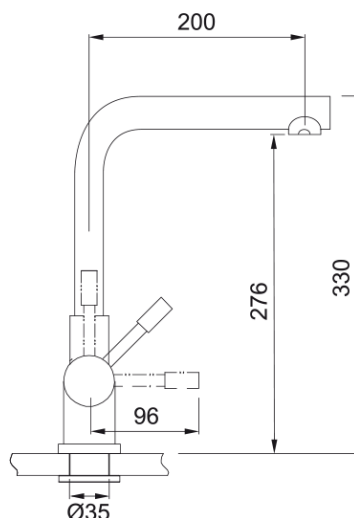

PREMIUM3 MONDIAL RVS 5 LITER | 119.0563.429

Met een Franke Multi-waterkraan krijg je het beste van twee werelden

Technische data

Productinformatie

Uitloop versie	L - uitloop
Color	roestvrijstaal
Materiaal soort	Roestvrijstaal 304

Afmetingen

Kraangat	35 mm
Binnenwerk diameter	35 mm

Installatie

Wijze bevestiging	Schacht
Slang bevestiging	3/8"
Lengte watertoevoerslang	700 mm

Productspecificaties

Druk	Lage druk voor standaard
Uitvoering	Vaste uitloop
Kraanbediening	Hendel zijkant
Zwenkbereik	360°

Artikelnummer

Merksnaam	FRANKE
Product familie	Maris
Model programma	Mondial

Productkenmerken

Waterspaarstand	Nee
Soort perlator	Honingraad
Type multifunctioneel systeem	boiler
Capaciteit boiler in liters	5L
Temperatuurbereik	107°C
Materiaal boiler	Boiler - koper

Kenmerken